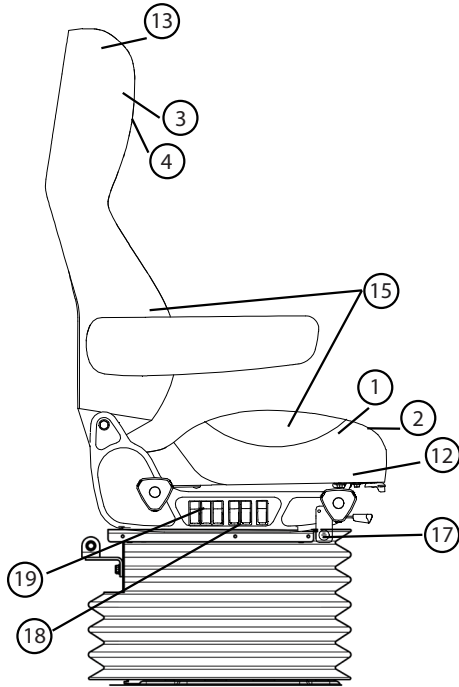

Seat Assembly 51147.XXXX

ROUTEMASTER

REPLACEMENT PARTS LIST

Replacement Part Description	Gray Mordura	Black Mordura	Brown Mordura
1. Upholstered Cushion Kit	55600100RA	55600300RA	55600500RA
2. Cushion Cover Kit	235560-01	235560-03	235560-05
3. Upholstered Back Cushion Kit	55360100K0	55360300K0	55360500K0
4. Back Cover Kit	235536-01	235536-03	235536-05
5. Upholstered Armrest Kit Left Hand	235194-67	235194-29	235194-21
6. Upholstered Armrest Kit Right Hand	235194-68	235194-30	235194-22
7. Armrest Cover Kit Left Hand	233556-67	233556-29	233556-21
8. Armrest Cover Kit Right Hand	233556-68	233556-30	233556-22
9. Slidetrack Assembly Kit	P2138-7	P2138-7	P2138-7
10. 95 Air Suspension Assembly Kit	230576-19	230576-19	230576-19
11. Shock Assembly Kit	SK-582-2	SK-582-2	SK-582-2
12. Lower Frame Assembly	328638-23	328638-23	328638-23
13. Back Frame Assembly	233259-01	233259-01	233259-01
14. Air Lumbar Assembly Kit	229799-01	229799-01	229799-01
15. Air Bolsters	229800-01	229800-01	229800-01
16. Bellows	424657-05	424657-05	424657-05
17. Heater Kit	SK-1485-03	SK-1485-03	SK-1485-03
18. Rocker Valve Kit # 1	SK-1382-01	SK-1382-01	SK-1382-01
19. Rocker Valve Kit # 2	SK-1382-03	SK-1382-03	SK-1382-03