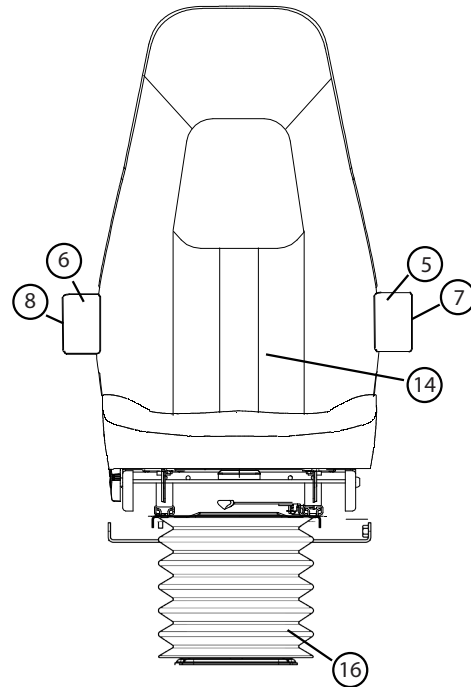

Seat Assembly 51147.XXXX

ROUTEMASTER

REPLACEMENT PARTS LIST

Replacement Part Description	Gray Mordura	Black Mordura	Brown Mordura
1. Upholstered Cushion Kit	55600100RA	55600300RA	55600500RA
2. Cushion Cover Kit	235560-01	235560-03	235560-05
3. Upholstered Back Cushion Kit	55360100K0	55360300K0	55360500K0
4. Back Cover Kit	235536-01	235536-03	235536-05
5. Upholstered Armrest Kit Left Hand	235194-67	235194-29	235194-21
6. Upholstered Armrest Kit Right Hand	235194-68	235194-30	235194-22
7. Armrest Cover Kit Left Hand	233556-67	233556-29	233556-21
8. Armrest Cover Kit Right Hand	233556-68	233556-30	233556-22
9. Slidetrack Assembly Kit	P2138-7	P2138-7	P2138-7
10. 95 Air Suspension Assembly Kit	230576-19	230576-19	230576-19
11. Shock Assembly Kit	SK-582-2	SK-582-2	SK-582-2
12. Lower Frame Assembly	328638-23	328638-23	328638-23
13. Back Frame Assembly	233259-01	233259-01	233259-01
14. Air Lumbar Assembly Kit	229799-01	229799-01	229799-01
15. Air Bolsters	229800-01	229800-01	229800-01
16. Bellows	424657-05	424657-05	424657-05
17. Heater Kit	SK-1485-03	SK-1485-03	SK-1485-03
18. Rocker Valve Kit # 1	SK-1382-01	SK-1382-01	SK-1382-01
19. Rocker Valve Kit # 2	SK-1382-03	SK-1382-03	SK-1382-03